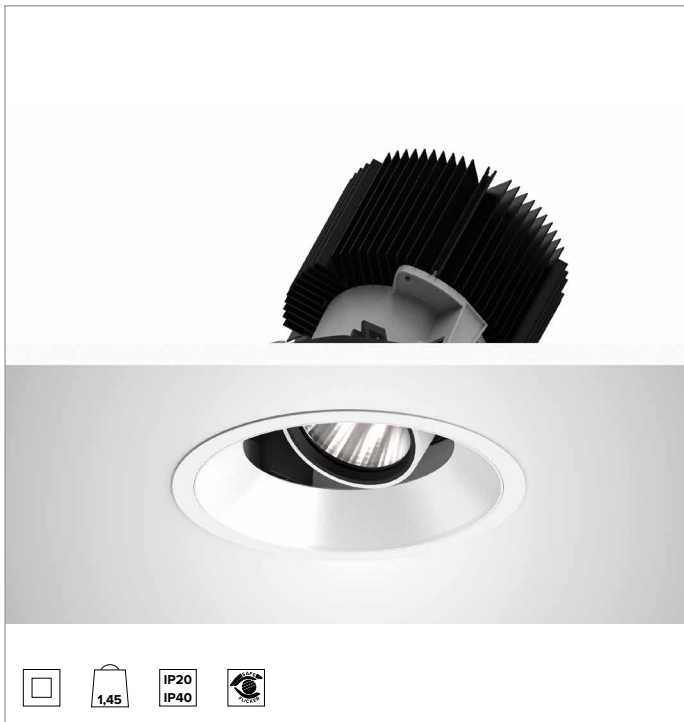

1T8584EL | CCTEVO ARCHITECTURAL 160

Ausrichtbarer LED-Einbaustrahler als Trim-Version

		2700K	H(m)	D(m)	E _{max} (lx)	
		Ra90		22°		
		Fixture Power	74W	1	0.39	21504
		Source Flux	7078lm	2	0.77	5376
		Fixture Flux	4782lm	3	1.16	2389
		Efficacy	65lm/W	4	1.55	1344
TS1280	I _{max} =3038cd/klm	I _{max}	21504cd	5	1.94	860

LICHTQUELLE

Hocheffiziente COB-LED Ra90. Ra80 auf Anfrage
Die Energieeffizienzklasse des Produkts: E
Nennleistung: 66W
Nenn-Lichtstrom: 7078lm
Farbwiedergabeindex: 90
Rf: 92
Rg: 99
Ähnliche Farbtemperatur: 2700K
Lebensdauer (L80/B10): >50000h tq +25°C

BELEUCHUNGSTECHNISCHE MERKMALE

SP - Präzisionsoptik mit Cut-Off-Ring aus schwarzem Silikon. Version mit Reflektor mit konvexen Facettierungen aus spiegelndem anodisiertem Aluminium und holografischem Diffusorfilter. UGR<19 (EN 12464-1).
Optik: REFLEKTOR
Abstrahlwinkel: SP
Optische Effizienz: 68%
Leuchten-Lichtstrom: 4782lm
Lichtausbeute: 65lm/W
Fotobiologische Sicherheit: Risikogruppe 1 (RG 1 = geringes Risiko)

MECHANISCHE MERKMALE

Gehäuse und Wärmeabführung aus weiß lackiertem Druckguss-Aluminium. Weiße Abdeckung. Ausrichtungsmöglichkeiten des Optikgehäuses um 30° auf vertikaler Ebene mit mechanischer Arretierung der Ausrichtung mittels Skala, und auf horizontaler Ebene um 358°. Trim-Version mit integriertem weißem Ring.
Farbe und Oberfläche: Kreideweiß
Gewicht: 1,45Kg
Version: TRIM HO
Schutzart: IP20 eingebauter Leuchtenteil
Schutzart: IP40 von unten